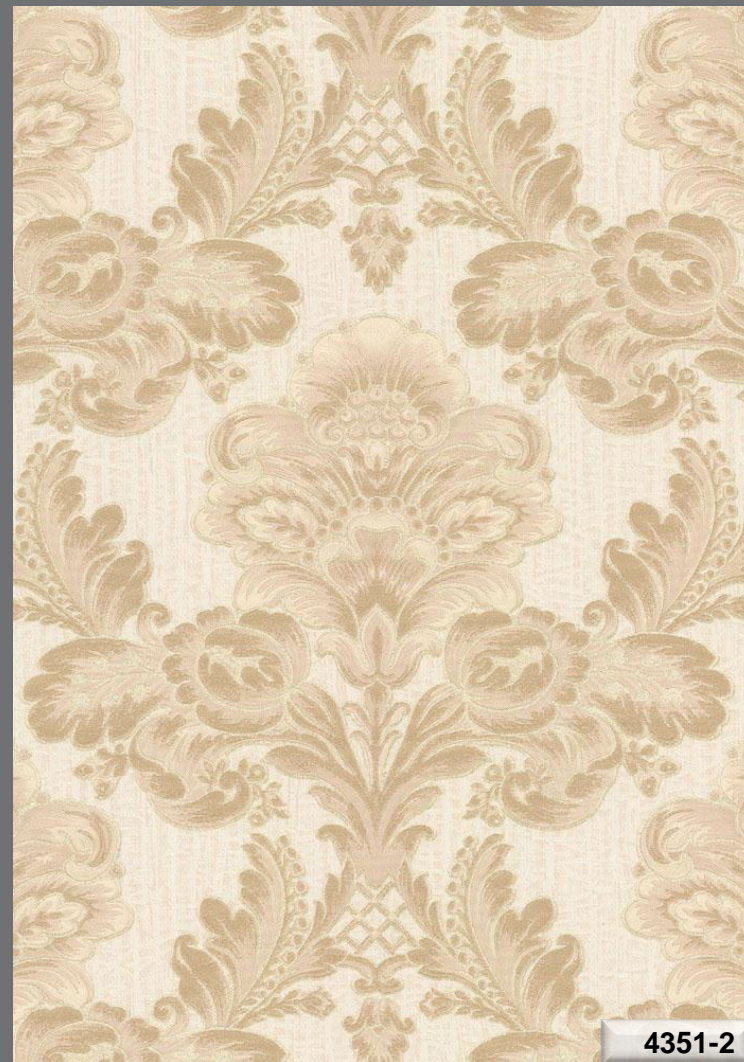

• новая коллекция

VICTORIA

Macro
4351-2

4351-2