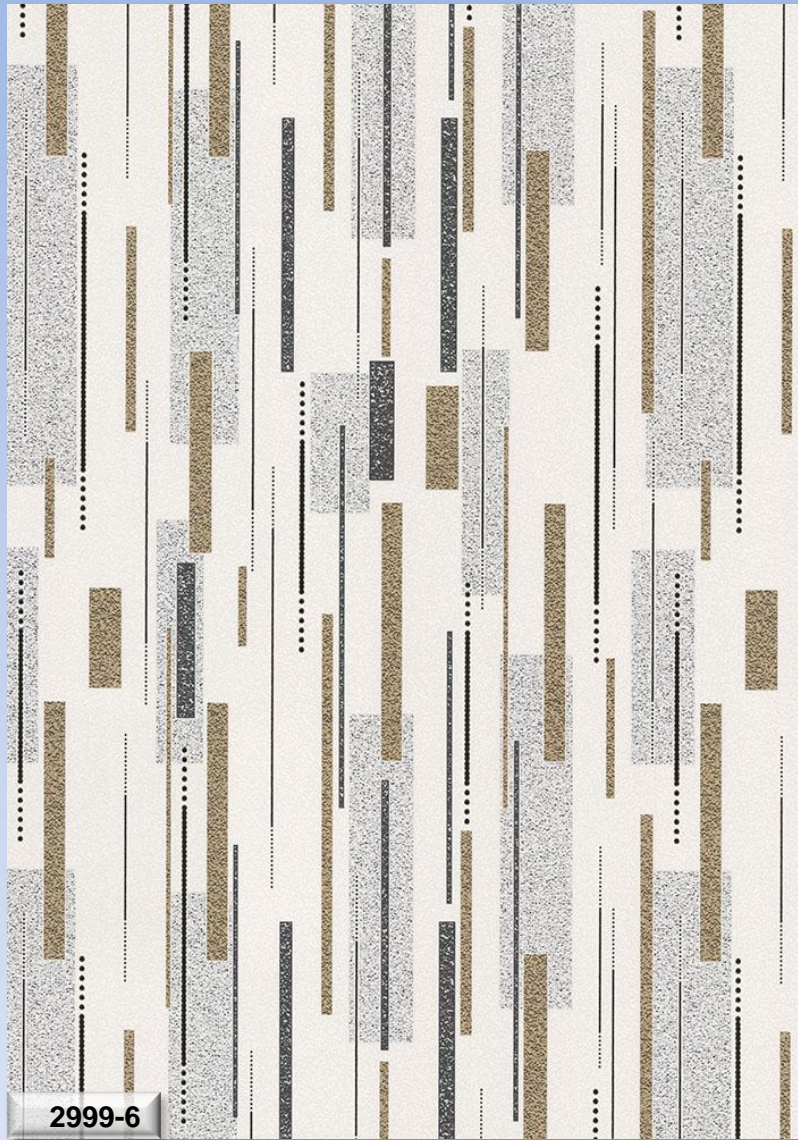

Формат и качество

Окрашенные виниловые обои на флизелиновой основе – 1,06x10 м. (вспененный винил)

Назначение помещения

Гостиная, спальня, подростковая комната, коридор, холл

erismann

Melissa

erismann

Melissa