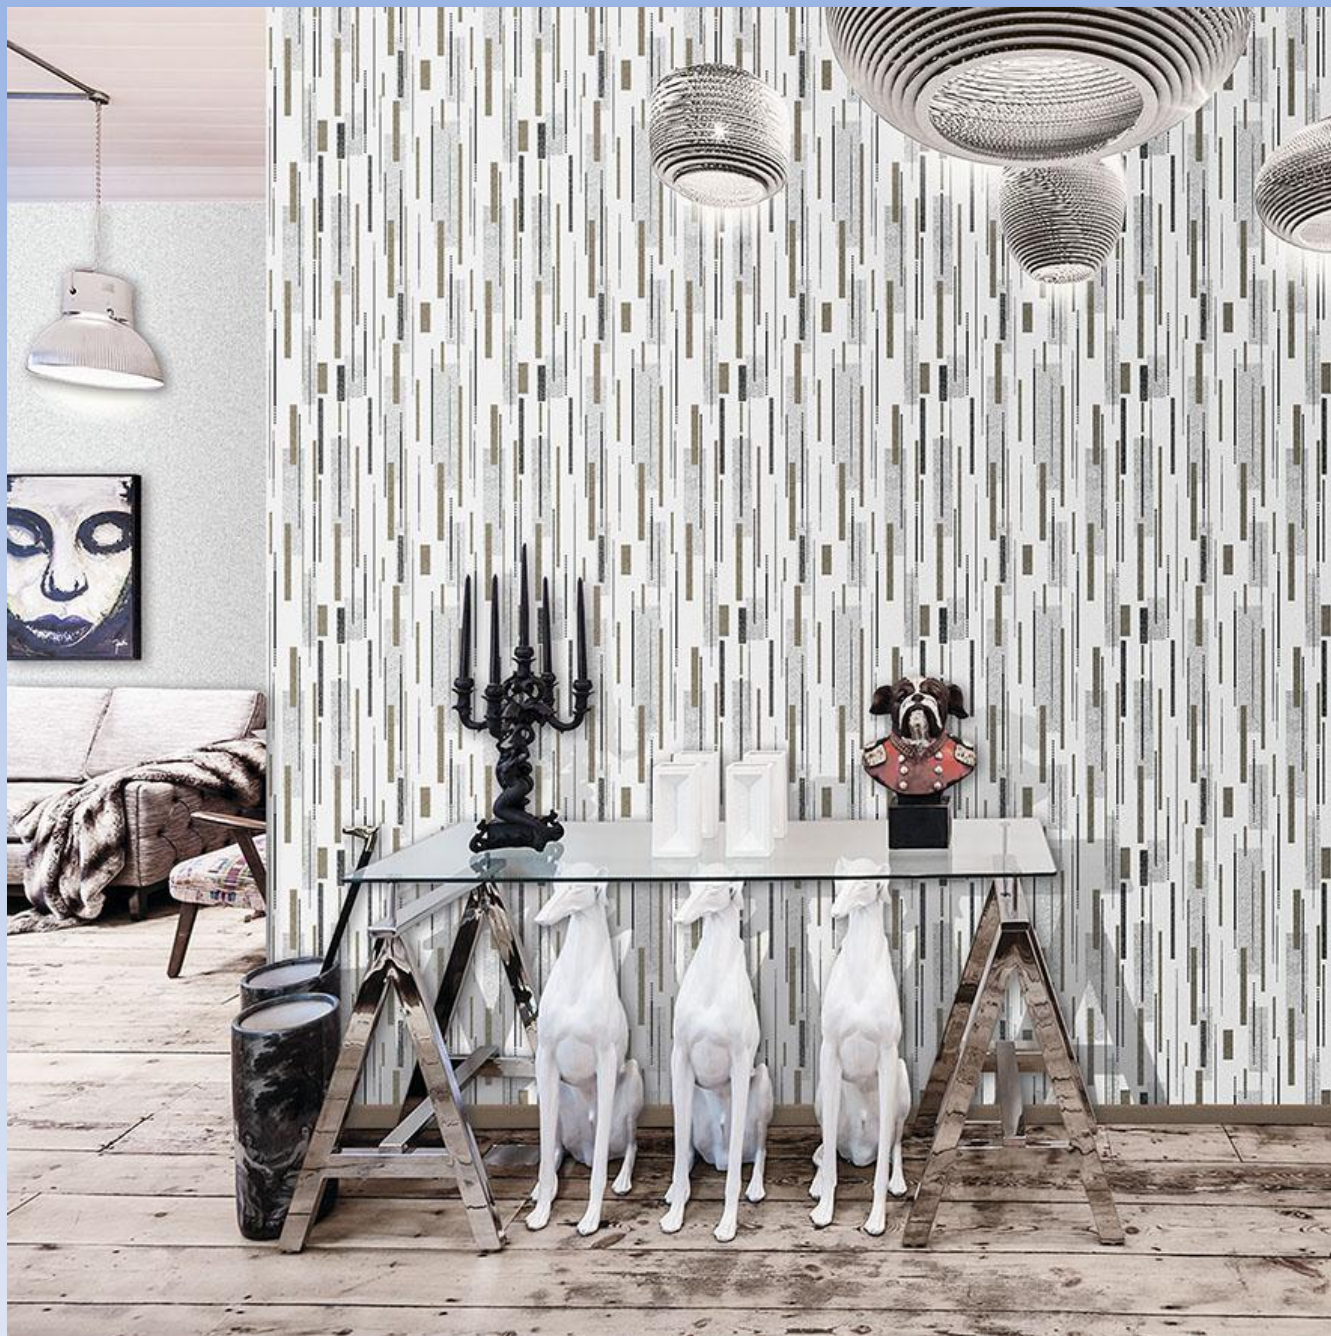

Melissa

erismann