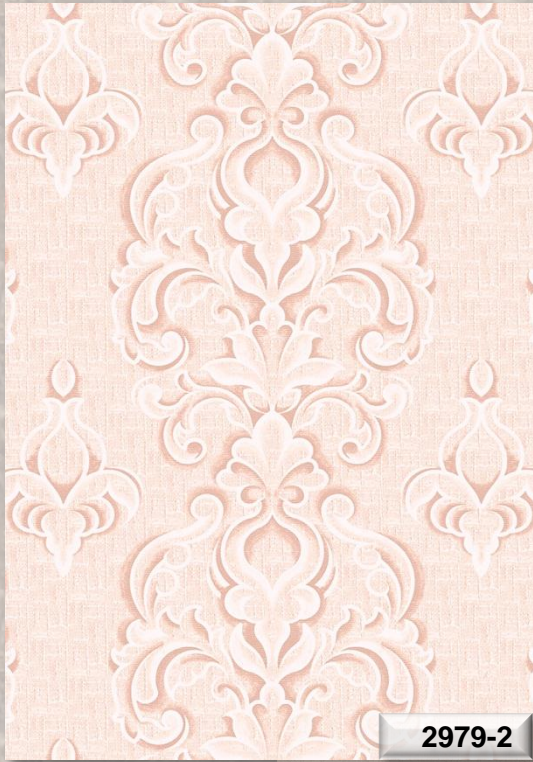

Формат и качество

Окрашенные виниловые обои 1,06 x 1,06 м на флизелиновой основе (вспененный винил)

Назначение помещения:

коридор, гостиная, спальня

2979-7

2980-7

2979-2

2980-2

2979-3

2980-3

2979-4

2979-5

2980-4

2980-5

2979-6

2980-6