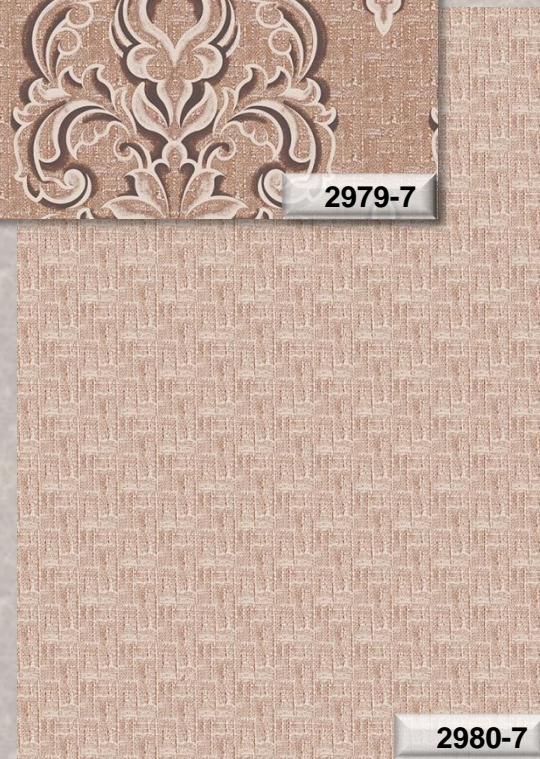

Формат и качество

Окрашенные виниловые обои 1,06 x 1,06 м на флизелиновой основе (вспененный винил)

Назначение помещения:

коридор, гостиная, спальня

2979-7

2980-7

2979-2

2980-2

2979-3

2980-3

2979-4

2979-5

2980-4

2980-5

2979-6

2980-6