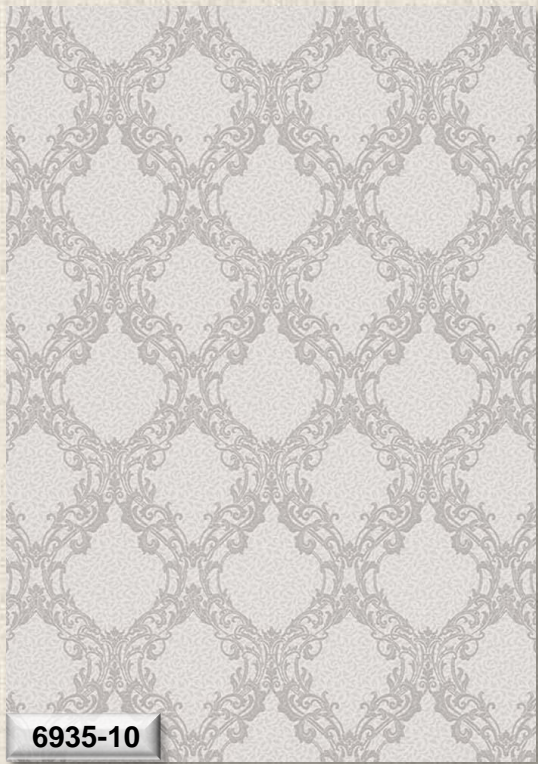

ФОРМАТ И КАЧЕСТВО
ОКРАШЕННЫЕ ВИНИЛОВЫЕ ОБОИ 0,53 X 10М НА ФЛИЗЕЛИНОВОЙ ОСНОВЕ (ВСПЕНЕННЫЙ ВИНИЛ)

НАЗНАЧЕНИЕ ПОМЕЩЕНИЯ:
ГОСТИНАЯ КОМНАТА, СПАЛЬНЯ, КОРИДОР

ГЕРМАНИЯ

6935-10

6932-31

6932-01

6935-37

6934-31