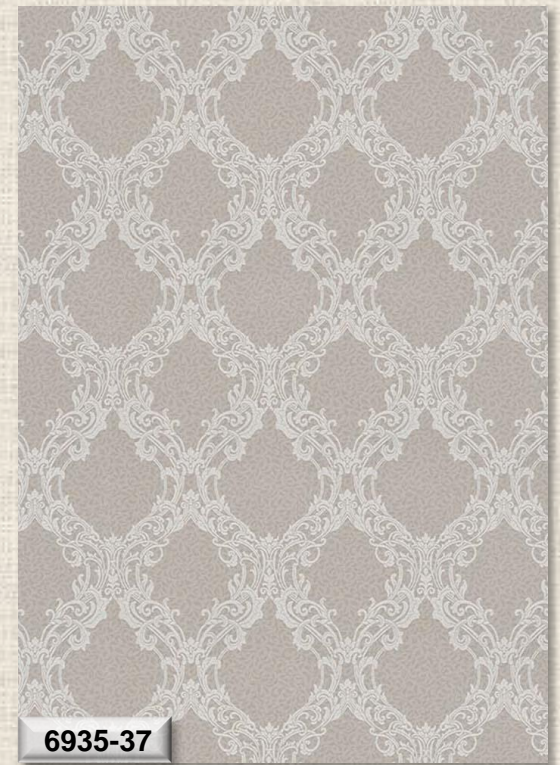

ФОРМАТ И КАЧЕСТВО
ОКРАШЕННЫЕ ВИНИЛОВЫЕ ОБОИ 0,53 X 10М НА ФЛИЗЕЛИНОВОЙ ОСНОВЕ (ВСПЕНЕННЫЙ ВИНИЛ)

НАЗНАЧЕНИЕ ПОМЕЩЕНИЯ:
ГОСТИНАЯ КОМНАТА, СПАЛЬНЯ, КОРИДОР

ГЕРМАНИЯ

6935-10

6932-31

6932-01

6935-37

6934-31