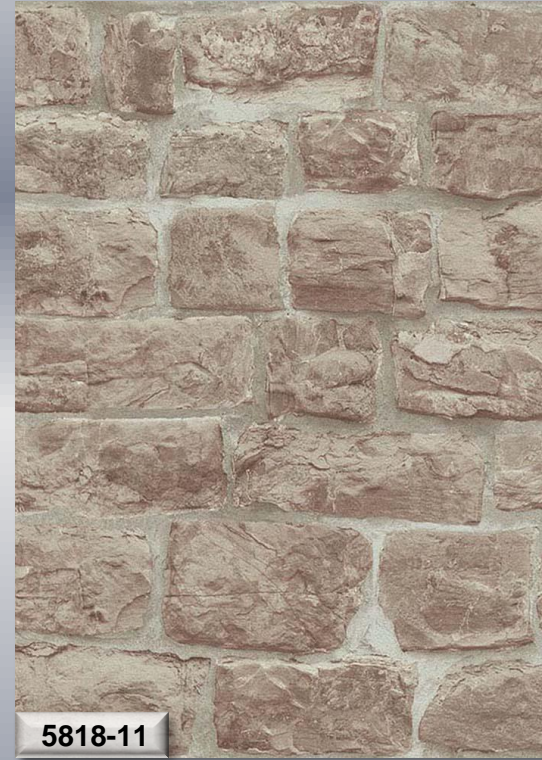

Формат и качество

Окрашенные виниловые обои 0,53 x 10м на флизелиновой основе (вспененный винил, горячее тиснение)

Назначение помещения:

коридор; гостиная; спальня; кухня / ванная;

Германия

5818-15

5838-31

6943-10