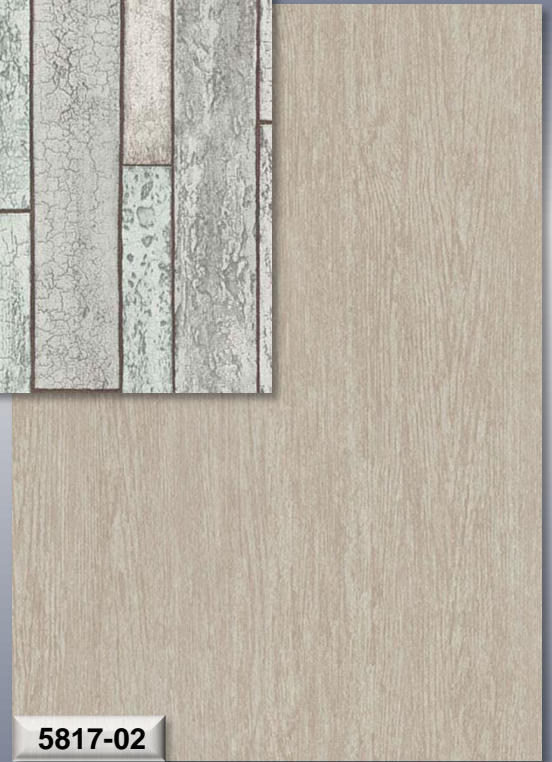

6943-07

6943-11

5817-08

5817-02