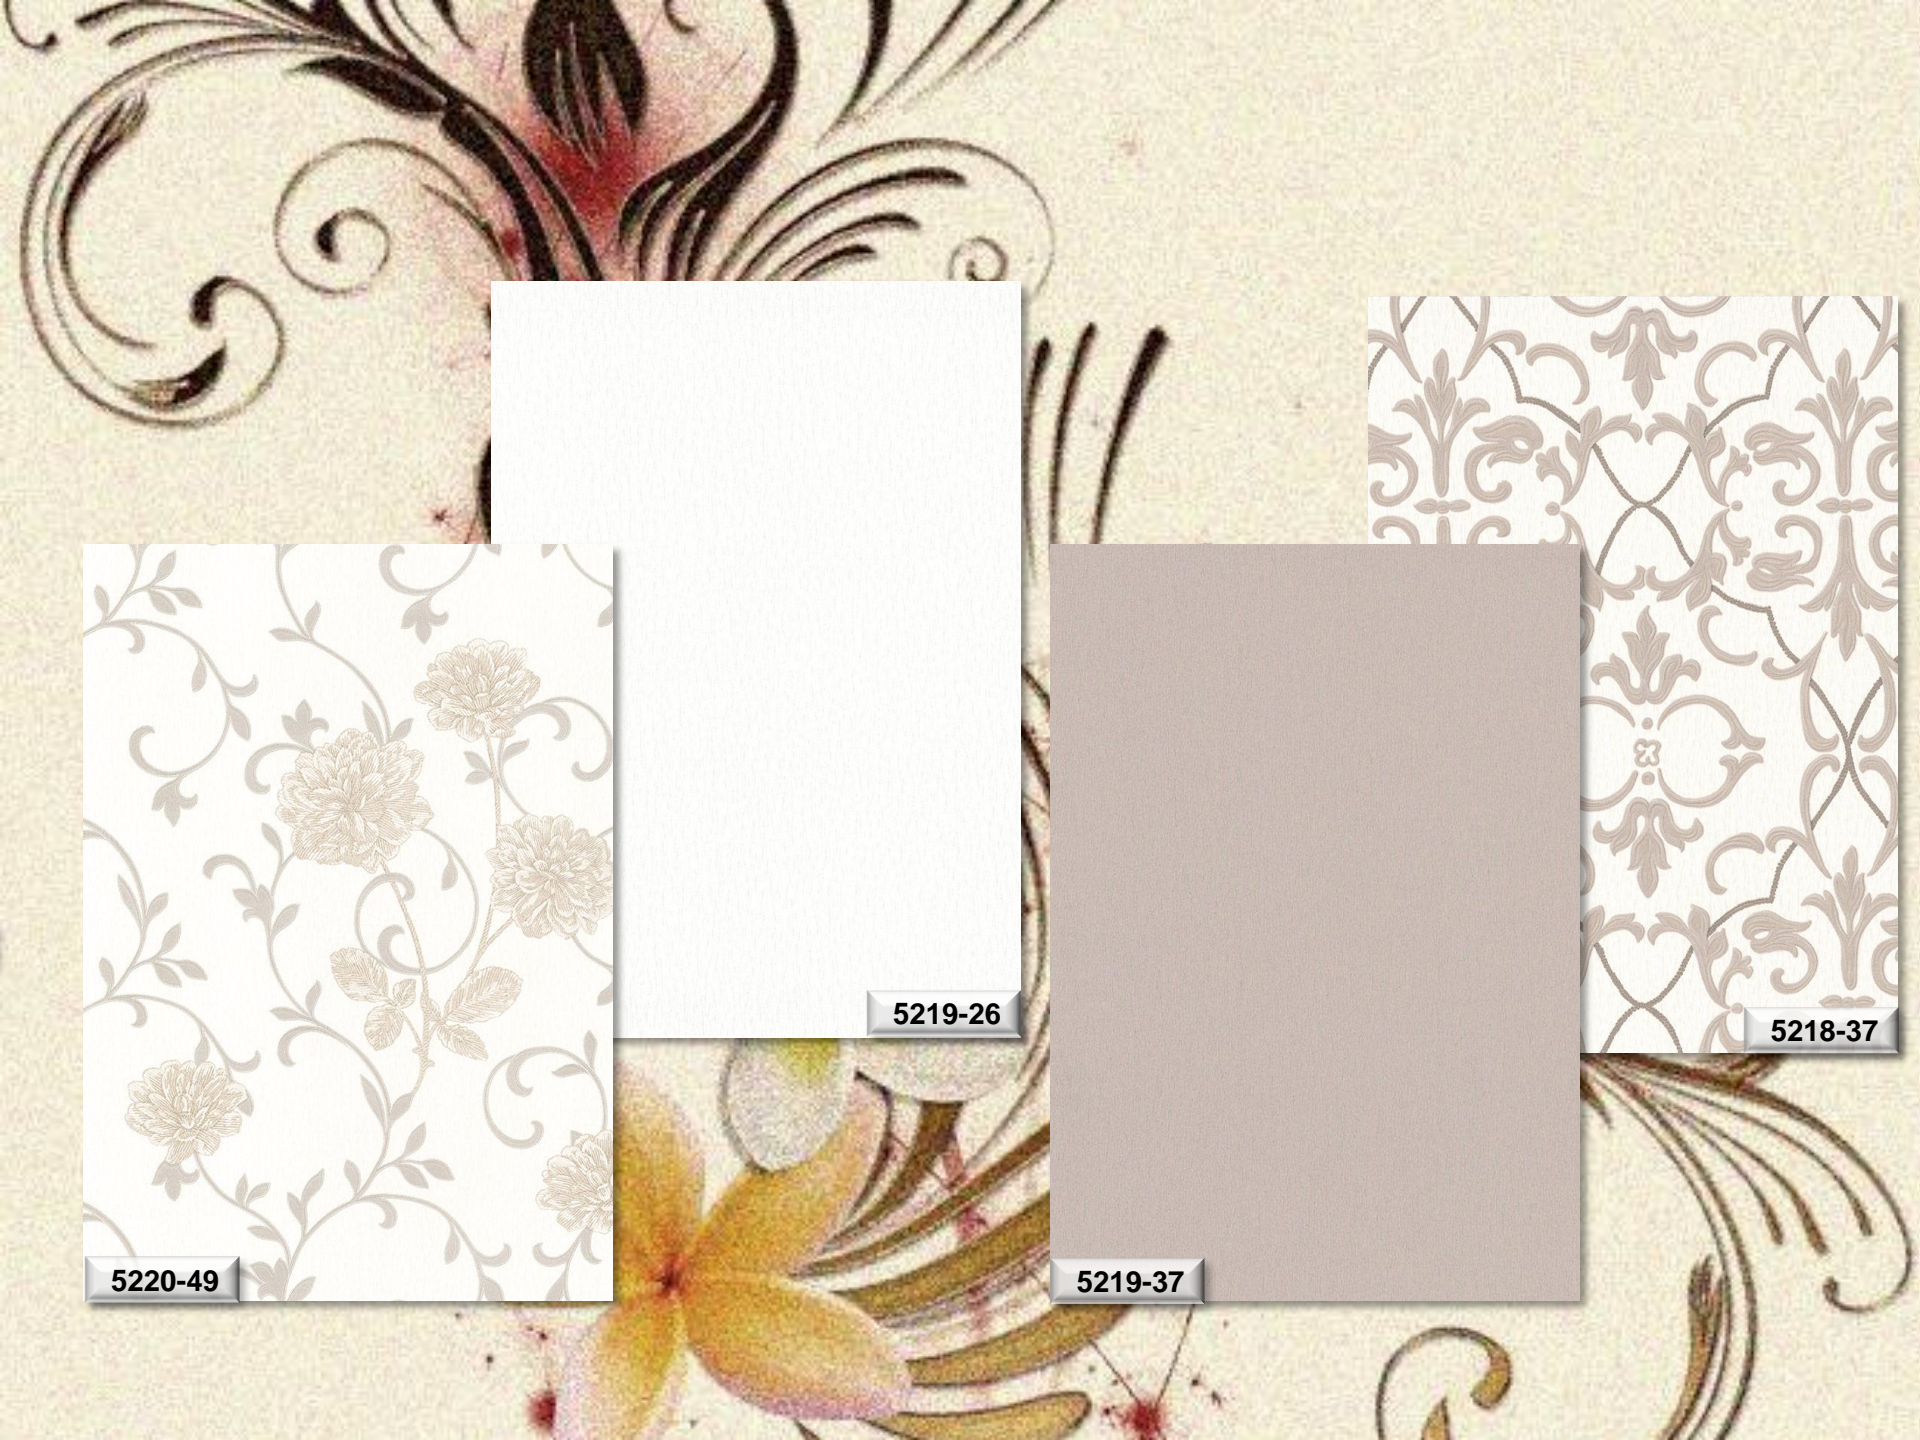

*Формат и качество*

*Окрашенные виниловые обои 1,06х 10м на флизелиновой основе (горячее тиснение)*

*Назначение помещения:  
коридор, гостиная, спальня*

*Германия*

5218-11

5219-11

5219-06

5219-26