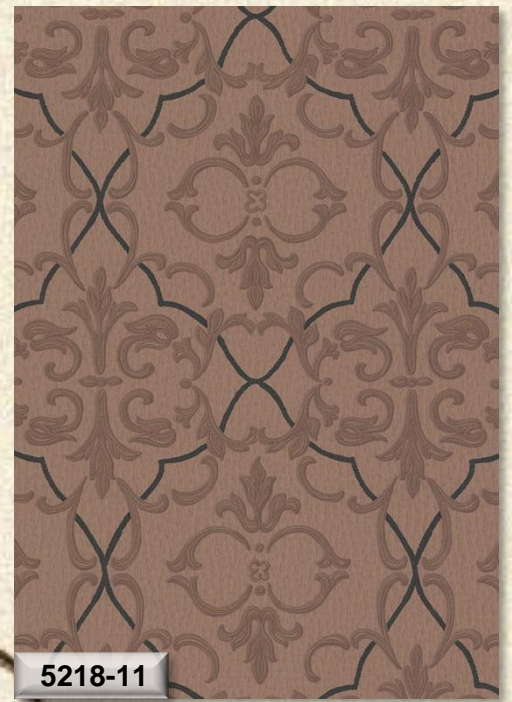

*Формат и качество*

*Окрашенные виниловые обои 1,06х 10м на флизелиновой основе (горячее тиснение)*

*Назначение помещения:  
коридор, гостиная, спальня*

*Германия*

5218-11

5219-11

5219-06

5219-26