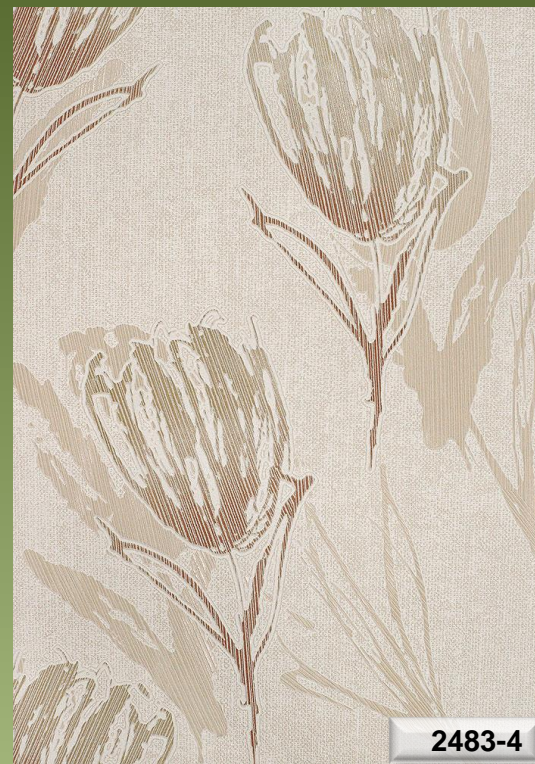

Коллекция **«MIRAGE»** не ставит жестких рамок, а наоборот, предлагает бескрайний простор для творчества и фантазии. Дизайны мастерски скомпонованы благодаря переплетению графических и естественных элементов и дополнены двумя многосторонними одноцветными структурами. Цветовая гамма коллекции включает в себя не только светлые и нежные тона, но и интенсивные и сложные.

Формат и качество:

Окрашенные виниловые обои на флизелиновой основе – 1,06x10 м. (вспененный винил)

Назначение помещения:

Гостиная, спальня, подростковая комната, прихожая

2485-2

2486-2

2485-4

2486-4

2483-6

2484-6

2483-2

2484-2

2483-3

2483-4

2484-3

2484-4