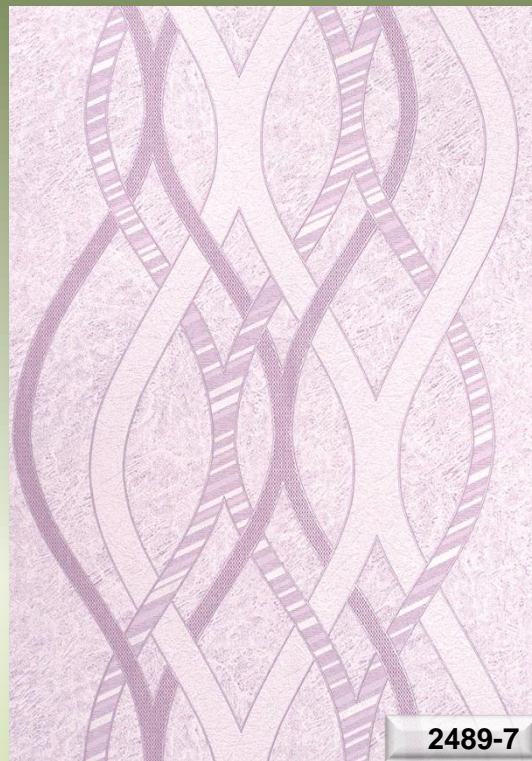

Коллекция **«MIRAGE»** не ставит жестких рамок, а наоборот, предлагает бескрайний простор для творчества и фантазии. Дизайны мастерски скомпонованы благодаря переплетению графических и естественных элементов и дополнены двумя многосторонними одноцветными структурами. Цветовая гамма коллекции включает в себя не только светлые и нежные тона, но и интенсивные и сложные.

Формат и качество:

Окрашенные виниловые обои на флизелиновой основе – 1,06x10 м. (вспененный винил)

Назначение помещения:

Гостиная, спальня, подростковая комната, прихожая

2485-2

2486-2

2485-4

2486-4

2483-6

2484-6

2483-2

2484-2

2483-3

2483-4

2484-3

2484-4