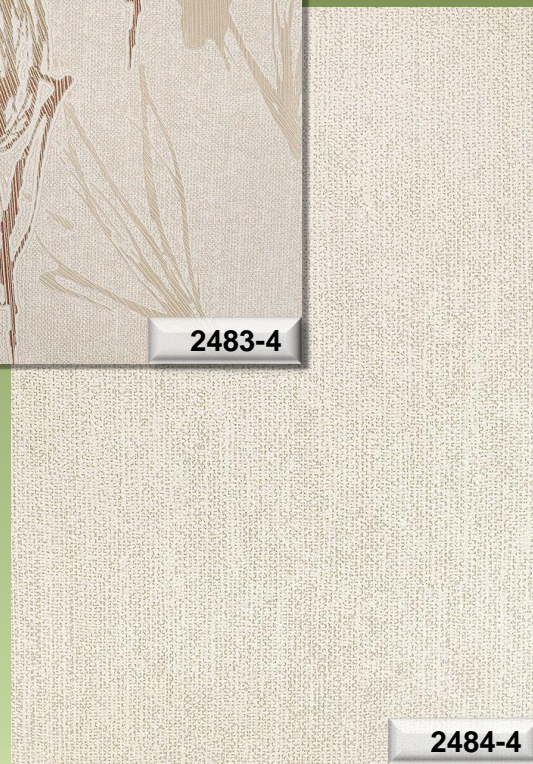

Формат и качество:

Окрашенные виниловые обои на флизелиновой основе – 1,06x10 м. (вспененный винил)

Назначение помещения:

Гостиная, спальня, подростковая комната, прихожая

2485-2

2486-2

2485-4

2486-4

2483-6

2484-6

2483-2

2484-2

2483-3

2483-4

2484-3

2484-4