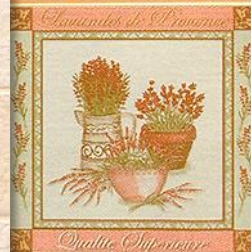

1270-2

1270-4