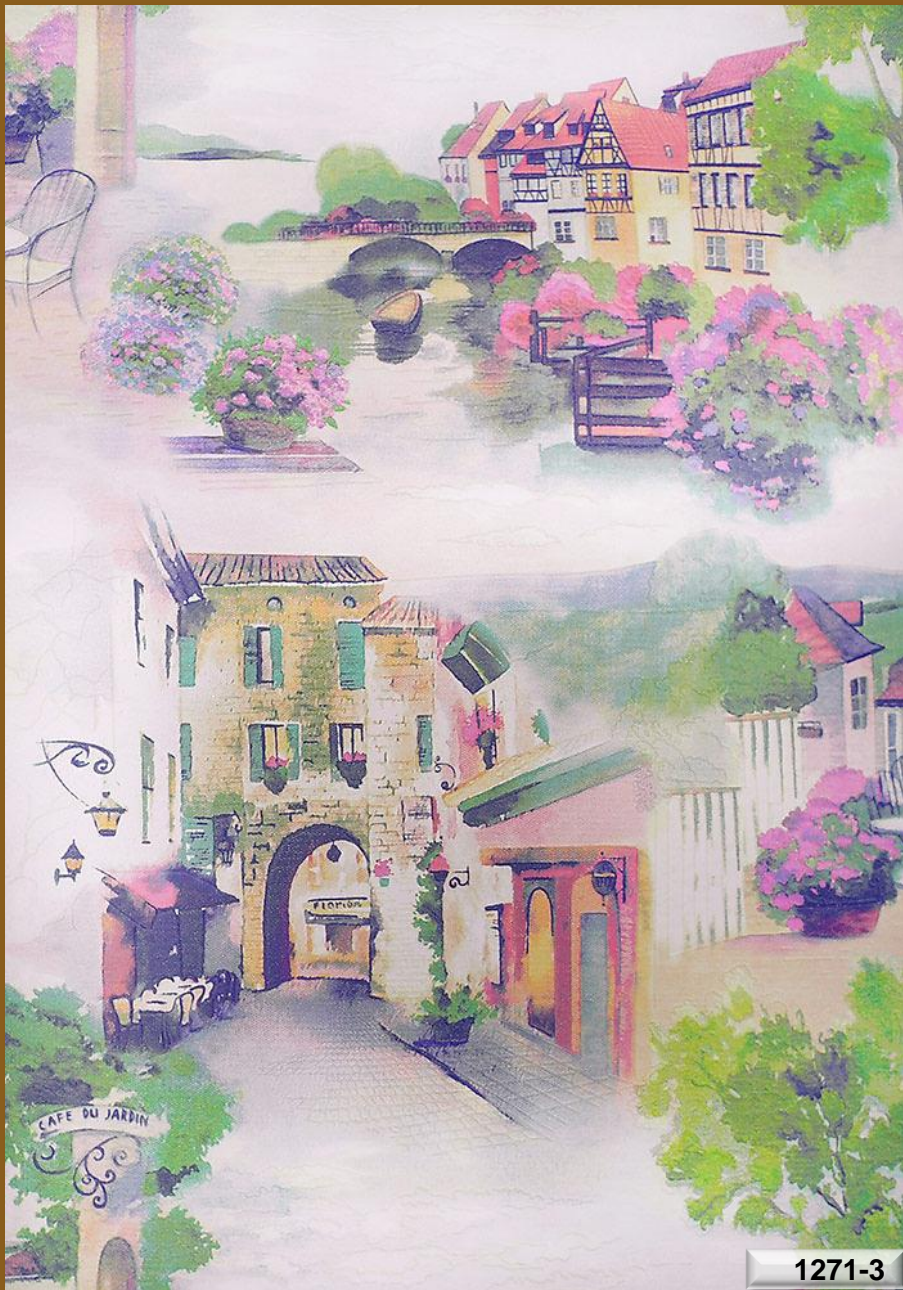

1271-3

1274-7