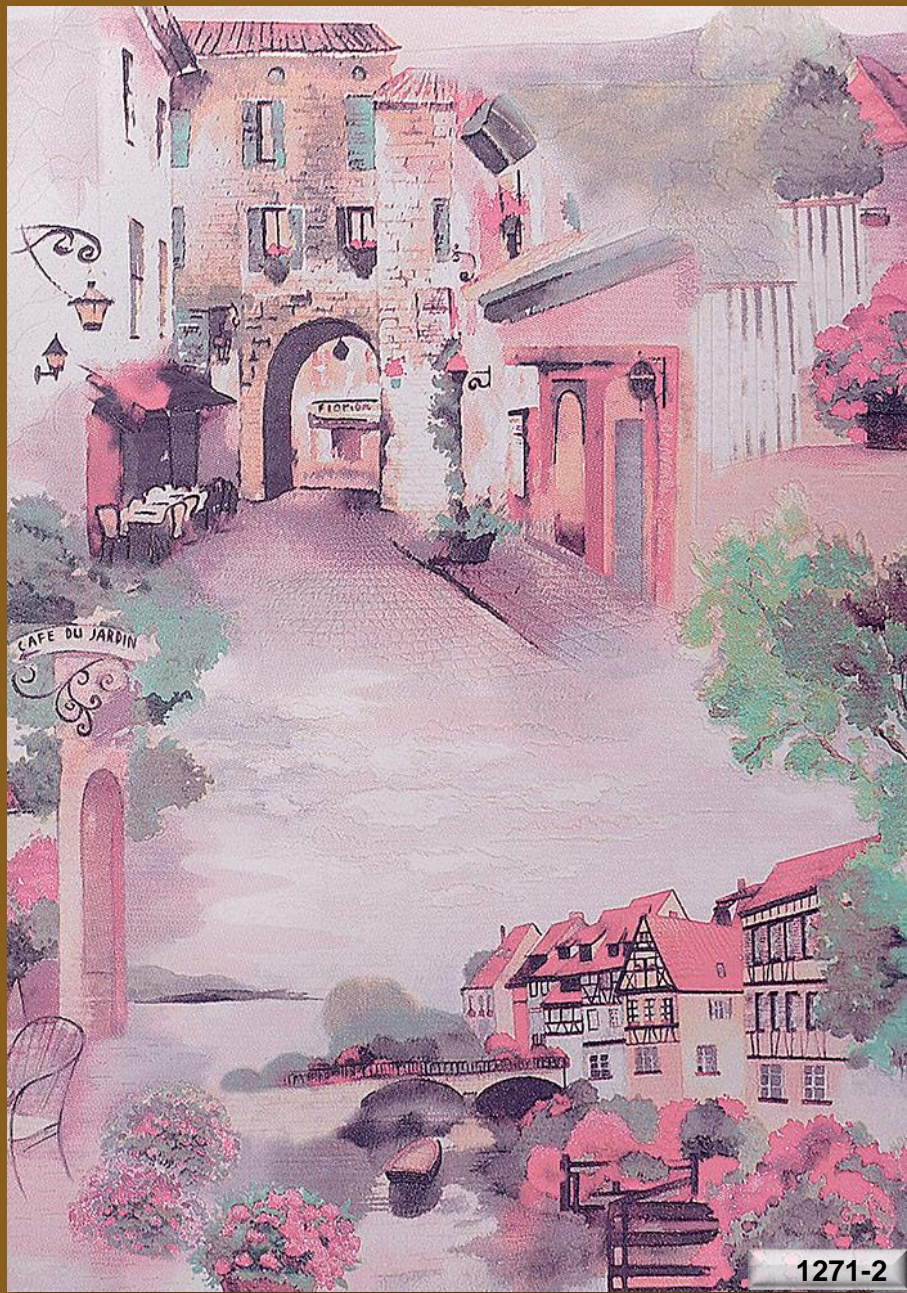

1271-2

1274-9