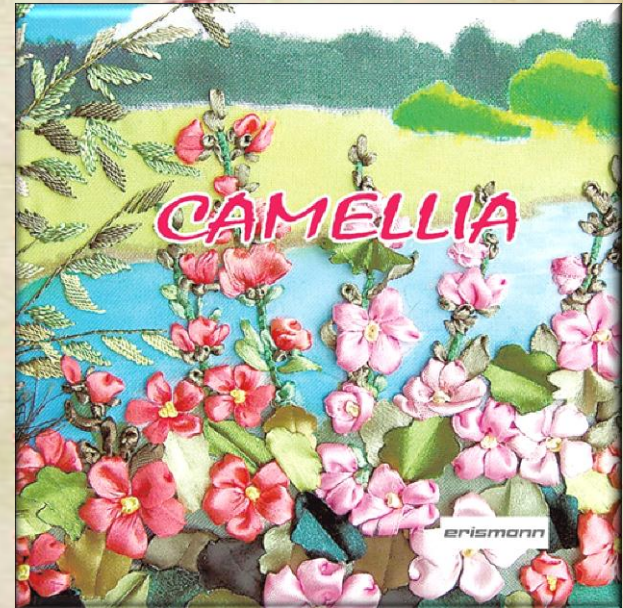

# CAMELLIA

(Россия)

Дизайны коллекции «*Camellia*»-это растительные узоры и эффектные полосы. Уделено большое внимание деталям рисунка и цветовой палитре .Обои из коллекции «*Camellia*» на стене выглядят объемно и мягко, превращая любой интерьер в настоящее произведение искусства!

Коллекция «*Camellia*» -это гармония красок.

Формат и качество

Окрашенные виниловые обои на флизелиновой основе – 1,06x10 м. (вспененный винил)

Назначение помещения

Гостиная, спальня, коридор

**erismann**

2454-4