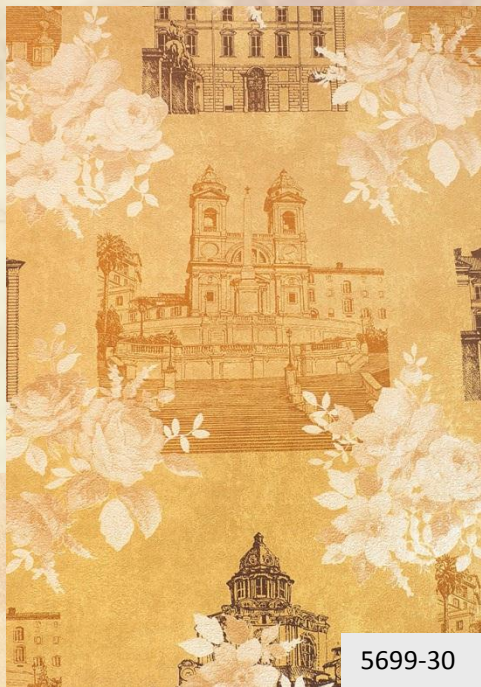

erismann

STELLA

Формат: окрашенные виниловые обои 1,06 x 10м на флизелиновой основе

Тип обоев: горячее тиснение

Производитель: Германия

Назначение помещения

Гостиная, спальня, подростковая комната

• **НОВЫЕ ДИЗАЙНЫ**

• **НОВЫЕ ДИЗАЙНЫ**

• **НОВЫЕ ДИЗАЙНЫ**

- **НОВЫЕ ДИЗАЙНЫ**

erismann

• **НОВЫЕ ДИЗАЙНЫ**

5699-30

5698-30

5652-02

5652-11

5652-30

• **НОВЫЕ ДИЗАЙНЫ**

- **НОВЫЕ ДИЗАЙНЫ**

erismann