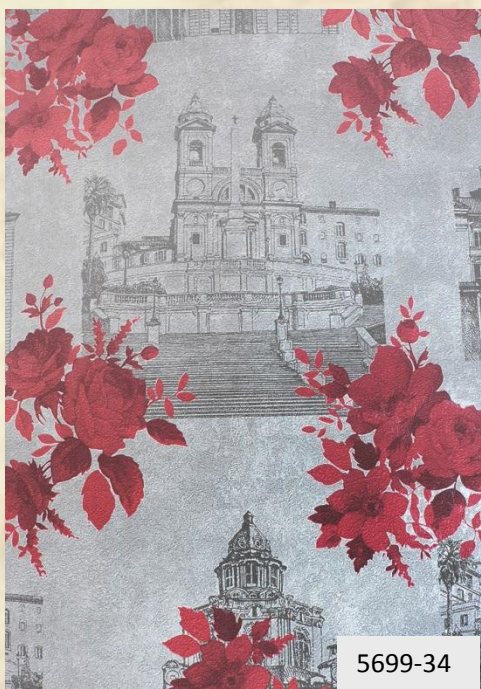

• **НОВЫЕ ДИЗАЙНЫ**