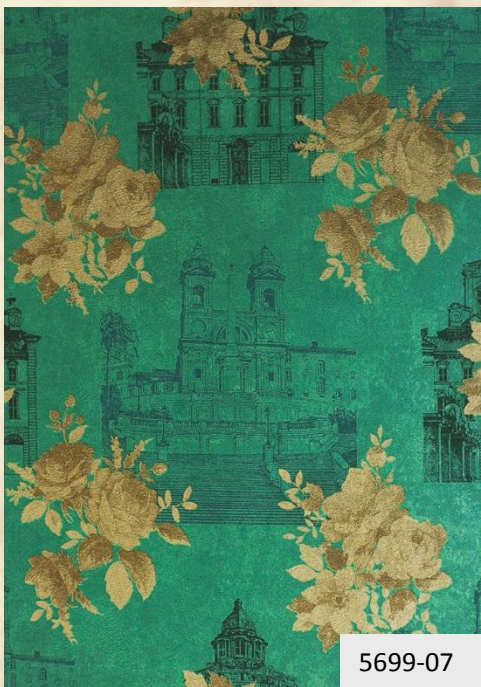

erismann

STELLA

Формат: окрашенные виниловые обои 1,06 x 10м на флизелиновой основе

Тип обоев: горячее тиснение

Производитель: Германия

Назначение помещения

Гостиная, спальня, подростковая комната

• **НОВЫЕ ДИЗАЙНЫ**

• **НОВЫЕ ДИЗАЙНЫ**

• **НОВЫЕ ДИЗАЙНЫ**

- **НОВЫЕ ДИЗАЙНЫ**

erismann

• **НОВЫЕ ДИЗАЙНЫ**

5699-30

5698-30

5652-02

5652-11

5652-30

• **НОВЫЕ ДИЗАЙНЫ**

- **НОВЫЕ ДИЗАЙНЫ**

erismann