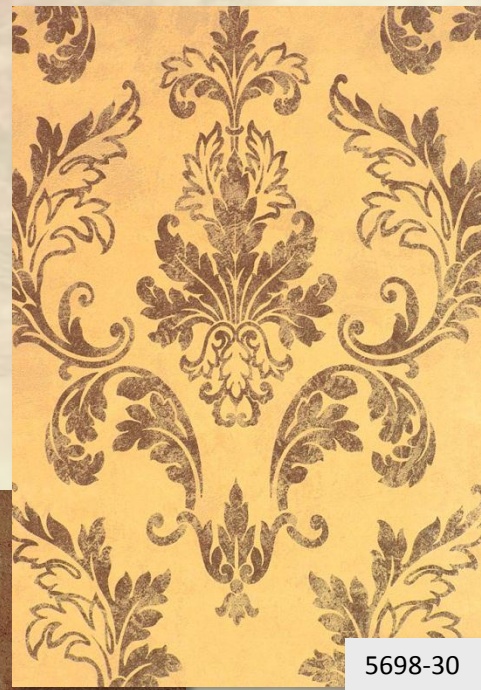

erismann

STELLA

Формат: окрашенные виниловые обои 1,06 x 10м на флизелиновой основе

Тип обоев: горячее тиснение

Производитель: Германия

Назначение помещения

Гостиная, спальня, подростковая комната

• **НОВЫЕ ДИЗАЙНЫ**

• **НОВЫЕ ДИЗАЙНЫ**

• **НОВЫЕ ДИЗАЙНЫ**

- **НОВЫЕ ДИЗАЙНЫ**

erismann

• **НОВЫЕ ДИЗАЙНЫ**

5699-30

5698-30

5652-02

5652-11

5652-30

• **НОВЫЕ ДИЗАЙНЫ**

- **НОВЫЕ ДИЗАЙНЫ**

erismann