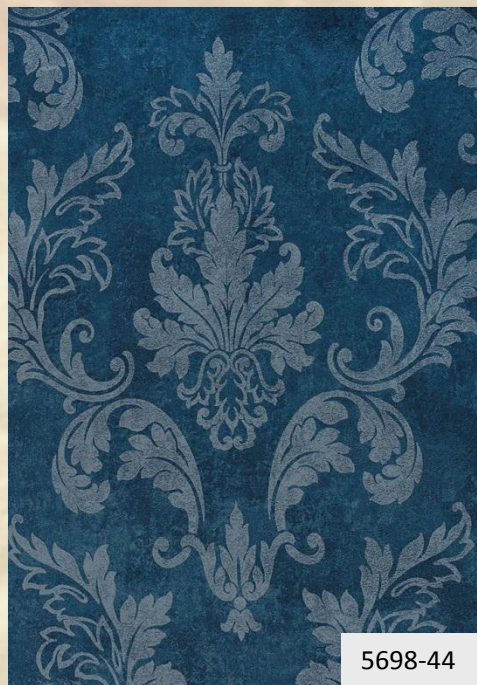

erismann

STELLA

Формат: окрашенные виниловые обои 1,06 x 10м на флизелиновой основе

Тип обоев: горячее тиснение

Производитель: Германия

Назначение помещения

Гостиная, спальня, подростковая комната

• **НОВЫЕ ДИЗАЙНЫ**

• **НОВЫЕ ДИЗАЙНЫ**

• **НОВЫЕ ДИЗАЙНЫ**

- **НОВЫЕ ДИЗАЙНЫ**

erismann

• **НОВЫЕ ДИЗАЙНЫ**

5699-30

5698-30

5652-02

5652-11

5652-30

• **НОВЫЕ ДИЗАЙНЫ**

- **НОВЫЕ ДИЗАЙНЫ**

erismann