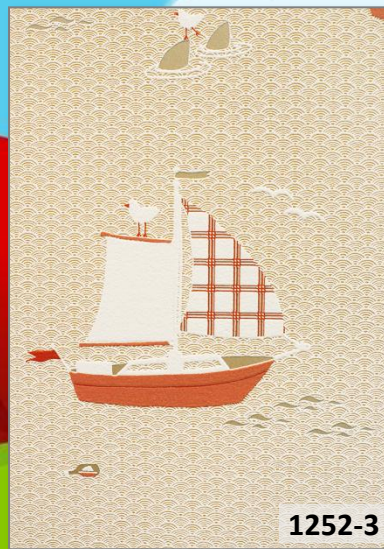

◆ Образцы

◆ Новые дизайны