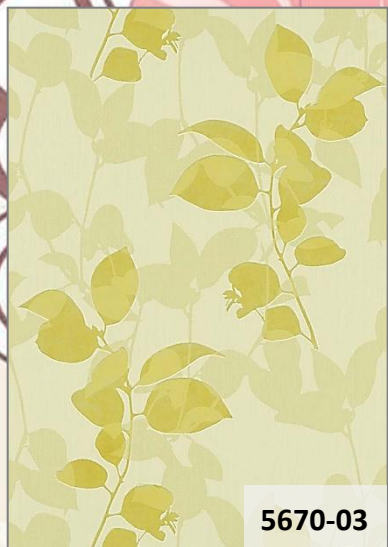

• ОБРАЗЦЫ

НОВЫЕ ДИЗАЙНЫ

erismann
your style