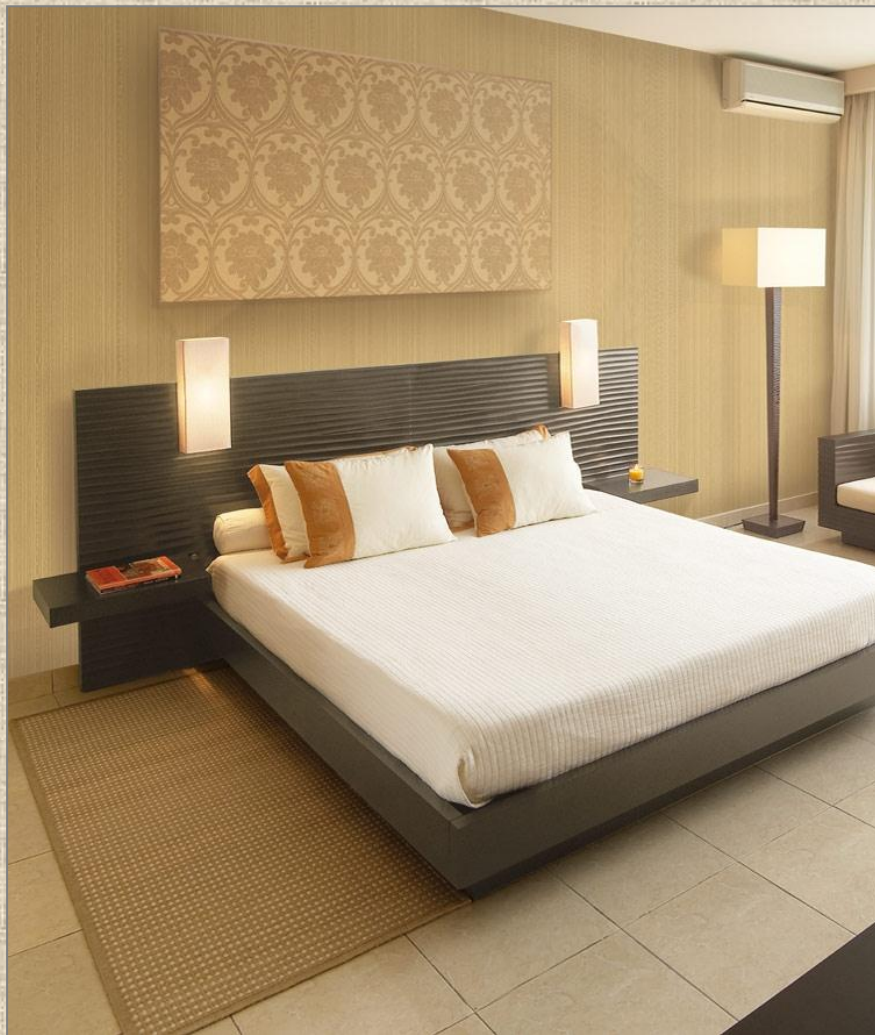

Формат и качество

Обои виниловые 1,06 x 10 м. на флизелиновой основе окрашенные (горячее тиснение).

Назначение помещения

Гостиная, спальня, кабинет, прихожая, кухня, столовая.

- Интерьеры

- Образец

3066-3

3067-3