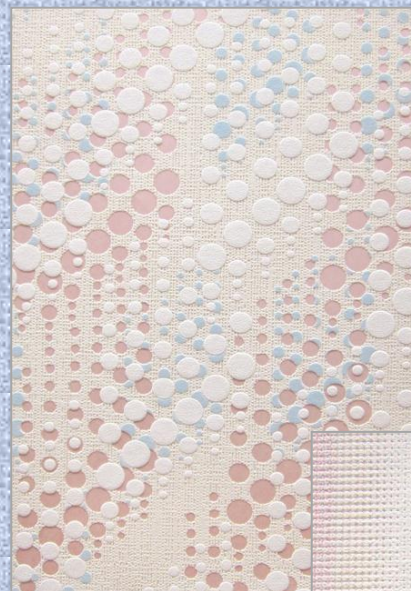

Multiline

Описание коллекции

Современная коллекция, состоящая из фоновых дизайнов, геометрических орнаментов, в сочетании с полосой.

Формат и качество

Обои виниловые 1,06 x 10 м. на флизелиновой основе окрашенные (вспененный винил).

- Интерьеры

- Образец

2317-3

2318-3

- Интерьеры

- Образец

2311-6

- Интерьеры